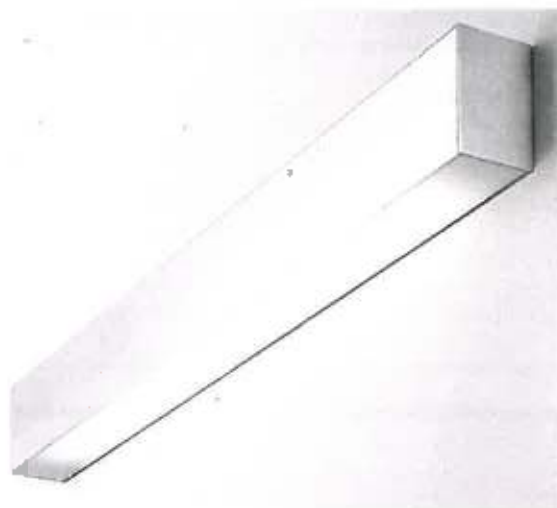

## Lucifero's presenta la serie File

La nuova generazione di corpi illuminanti multicolore

La continua ricerca nel settore dell'illuminotecnica ha portato **Lucifero's** a diventare uno dei principali player del settore. Con la serie **File**, un'ampia collezione di apparecchi illuminanti di ultima generazione a parete, soffitto, sospensione a luce diretta e indiretta, si pone all'avanguardia sia per la versatilità d'impiego che per l'ampiezza delle finiture, adatta a realizzazioni diverse, sia nel campo degli edifici industriali che nel terziario e nel domestico.

Realizzata in estruso di alluminio anodizzato, **File** presenta ben sei tipologie di colori e finiture: bianco, nero, anodizzato argento, ossidato cromo, ossidato inox satinato, ossidato bruno, nate per creare atmosfere avvolgenti o minimal; uno strumento versatile nelle mani del progettista, per soddisfare al meglio una richiesta di prodotti sempre diversi e valorizzare specifiche esigenze architettoniche, scenografiche e funzionali. L'ampiezza della gamma è garantita da moduli predefiniti e da infinite soluzioni "su misura".

Grande duttilità, ampiezza della gamma, elevata qualità ed efficienza energetica rendono questa "famiglia" di prodotti indispensabili sia per gli ambienti pubblici sia per quelli privati di nuova generazione. Per composizioni personalizzate è disponibile la versione a sistema, con lunghezze variabili. Per la versatilità di impiego **File** è stato scelto da numerosi progettisti per realizzazioni di prestigio, quali ad esempio, il centro Toolbox a Torino o le Torri di Budrio.