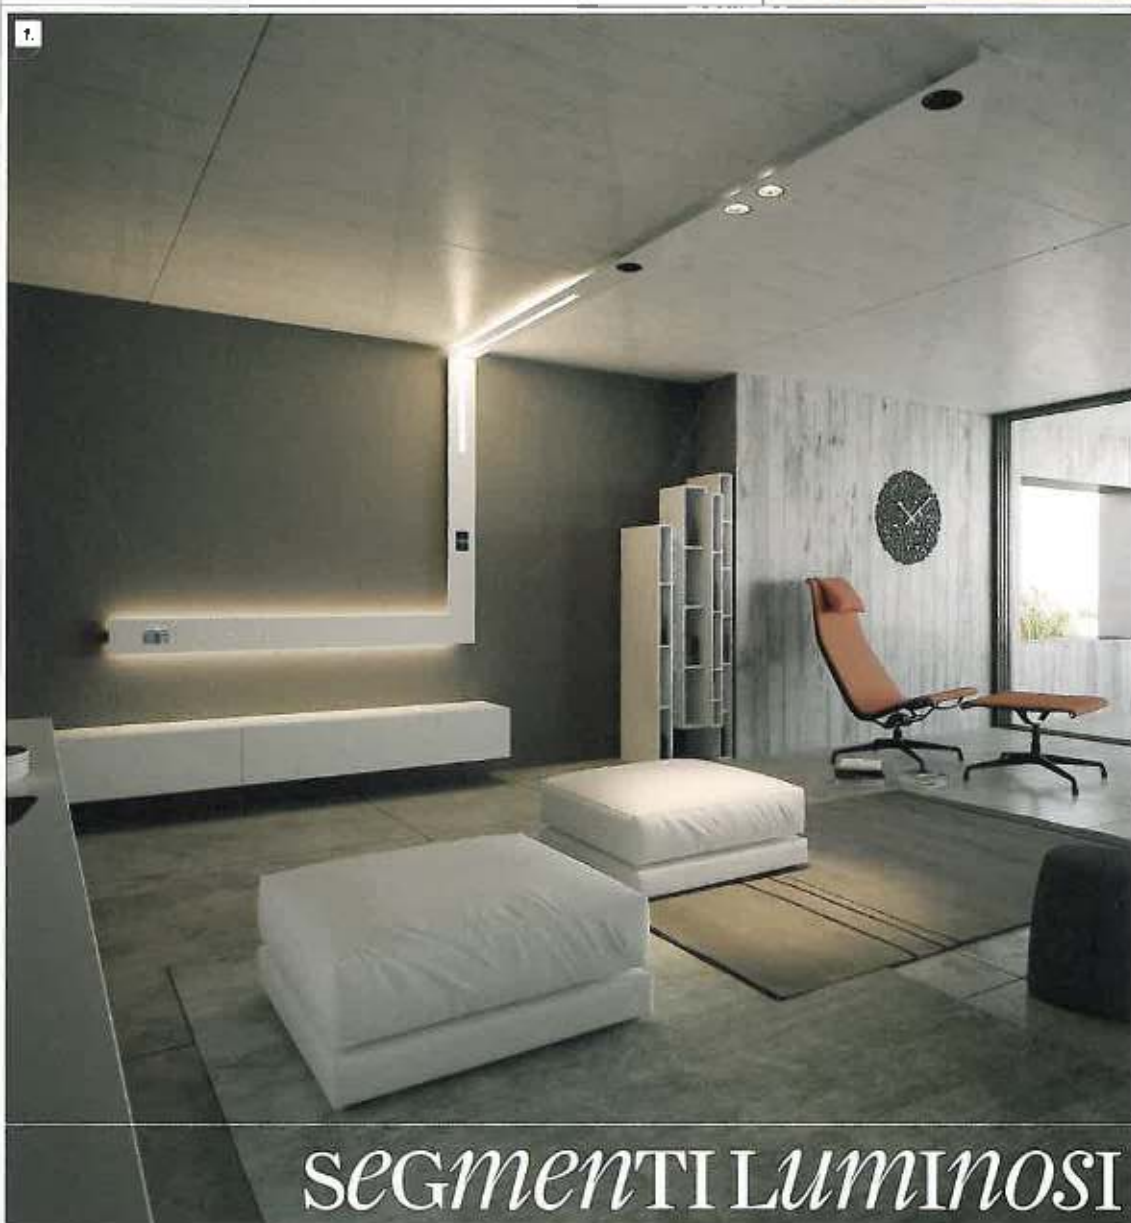

IMPORTANTE *realità* NEL SETTORE DELL'ILLUMINOTECNICA, *Lucifero's* PRESENTA UN NUOVO *sistema* DI *illuminazione* MODULARE CHE GARANTISCE UN' *integrazione* PERFETTA TRA *luce* E *architettura*

## SEGMENTI LUMINOSI

Nata nel 1978 a Bologna, Lucifero's si distingue oggi per la produzione di apparecchi di illuminazione dall'elevato standard qualitativo, interamente realizzati in Italia e che danno vita a un catalogo ricco e diversificato, in cui trovano spazio anche elementi creati su misura. Tra le ultime novità dell'azienda, è da citare Segment, il sistema modulare a luce diretta, indiretta e a proiezione progettato per soddisfare le esigenze di comfort visivo degli ambienti in cui viene posizionato. Connotato da un design compatto e minimalista, Segment si compone di moduli finiti che vanno da una lunghezza minima di 608 mm fino a una massima di 3558. I cablaggi proposti spaziano dalla scelta della sola luce fluorescente alla nuova tecnologia scarless, fino a soluzioni con luce mista che permettono di affiancare, a una luce diffusa, un'altra di accento generata dai fari spot alogeni o led. Oltre alla possibilità di accessorizzare il sistema con proiettori opzionali applicabili in qualsiasi punto del profilo, Segment è predisposto per poter integrare alla luce le più recenti soluzioni tecnologiche, tra cui: un pannello touch panel eyecon con funzioni di controllo e comando dell'impianto domotico (dal modulo è possibile gestire luci, prese, temperature, irrigazione, automazioni e differenti scenari); un elemento vitrum con funzione accendi/spegni; un modulo audio per la diffusione di musica nell'ambiente. (A.R.)

1. SEGMENT, IL NUOVO SISTEMA DI ILLUMINAZIONE REALIZZATO DA LUCIFERO'S.

2. UN'ALTRA DELLE POSSIBILI CONFIGURAZIONI DI SEGMENT, PRODOTTO COMPLETAMENTE CON MODULI CHE VARIANO DA 608 A 3558 MM.