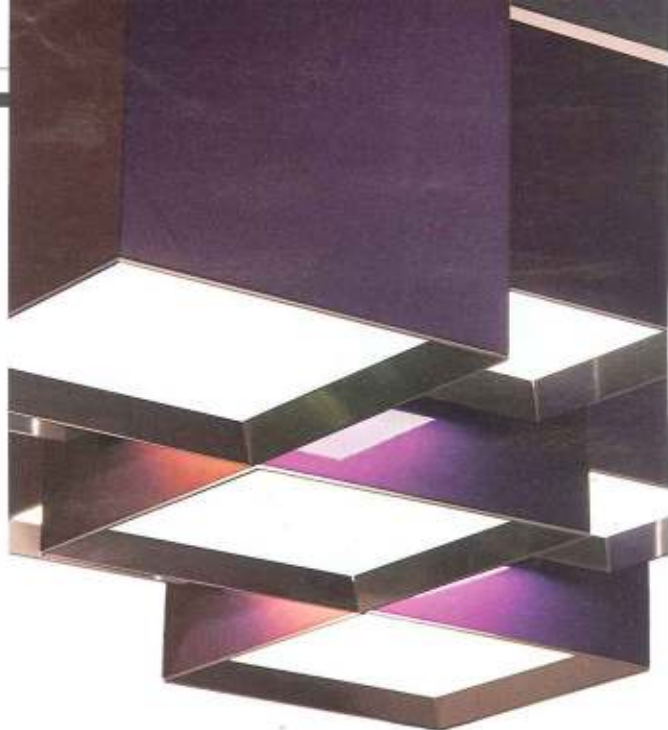

TOSSE DESIGN **ALAIN MONNENS - IDAM**
U-LIGHT, LAMPADA A SOSPENSIONE IN ALLUMINIO,
HANGING LAMP IN ALUMINIUM. www.tosse.com

LUXIT ITALIANA DESIGN **UFFICIO PROGETTI** MCUBE, SERIE DI LAMPADIE FLESSIBILI
NELLE FORME E NELLE SORGENTI, CHE PERMETTONO DI ILLUMINARE GLI AMBIENTI CON INFINITE
SOLUZIONI VOLUMETRICHE. SERIES OF LAMPS THAT ARE FLEXIBLE IN TERMS OF FORMS AND LIGHT
SOURCES, TO LIGHT SPACES WITH INFINITE VOLUMETRIC SOLUTIONS. www.luxit.it

LUCIFERO'S DESIGN **UFFICIO PROGETTI** ZEROSIX,
APPARECCHIO A SOSPENSIONE A LUCE DIFFUSA DIRETTA,
CON CORPO IN FUMACCINATO. HANGING FIXTURE
FOR DIRECT AND DIFFUSED LIGHTING WITH BODY IN
FUMACCINATO. www.luciferos.it

LUMEN CENTER ITALIA DESIGN
SETSU&SHINOBU ITO HINODE,
APPLICHE IN ALLUMINIO PRESSOFUSO
DISPONIBILE IN DIVERSE FINITURE,
APPLICHE IN DIE-CAST ALUMINIUM,
AVAILABLE IN A RANGE OF FINISHES.
www.lumencenteritalia.com