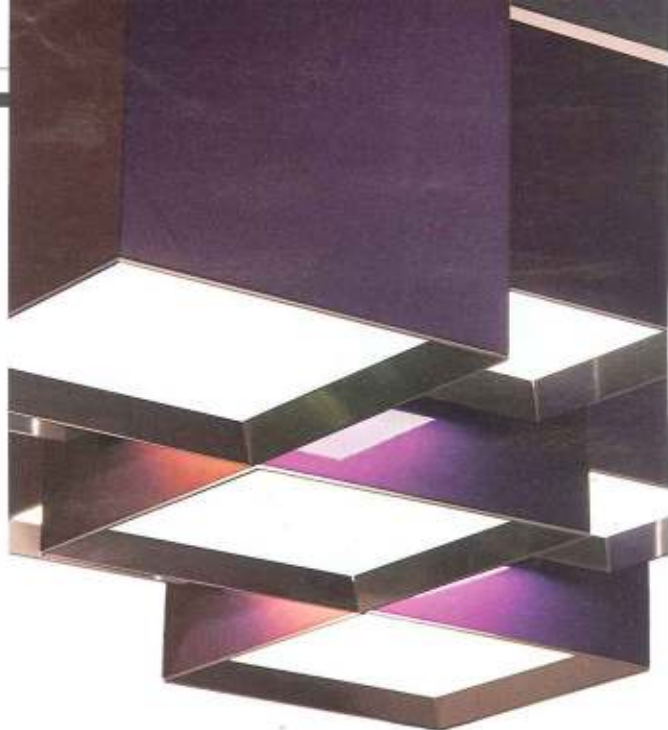

TOSSB DESIGN **ALAIN MONNENS - IDAM**
U-LIGHT, LAMPADA A SOSPENSIONE IN ALLUMINIO,
HANGING LAMP IN ALUMINIUM. www.tossb.com

LUXIT ITALIANA DESIGN **UFFICIO PROGETTI** MCUBE, SERIE DI LAMPADIE FLESSIBILI
NELLE FORME E NELLE SORGENTI, CHE PERMETTONO DI ILLUMINARE GLI AMBIENTI CON INFINITE
SOLUZIONI VOLUMETRICHE. SERIES OF LAMPS THAT ARE FLEXIBLE IN TERMS OF FORMS AND LIGHT
SOURCES, TO LIGHT SPACES WITH INFINITE VOLUMETRIC SOLUTIONS. www.luxit.it

LUCIFERO'S DESIGN **UFFICIO PROGETTI** ZEROSI,
APPARECCHIO A SOSPENSIONE A LUCE DIFFUSA DIRETTA,
CON CORPO IN PLUMACCENTO. HANGING FIXTURE
FOR DIRECT AND DIFFUSED LIGHTING WITH BODY IN
PLUMACCENTO. www.luciferos.it

LUMEN CENTER ITALIA DESIGN
SETSU&SHINOBU ITO HINODE,
APPLICHE IN ALLUMINIO PRESSOFUSO
DISPONIBILE IN DIVERSE FINITURE,
APPLICHE IN DIE-CAST ALUMINIUM,
AVAILABLE IN A RANGE OF FINISHES.
www.lumencenteritalia.com