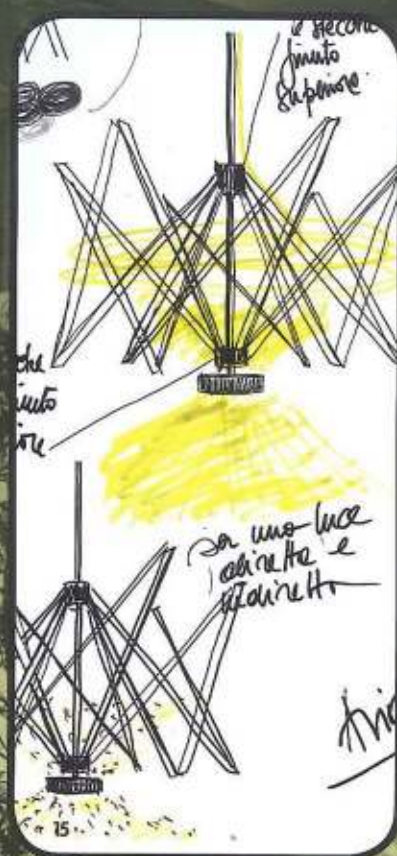

12

15

13

16

14

17

12. Life, di Karman: struttura in filo di metallo piegato; a sospensione, parete o piantana. 13. Sospensione a led Alya, design Gabriele Rosa per Nemo. 14. Sospensioni Eva ed Eva Dark, design Hans Thyge Rounkjær per Modo Luce: in ceramica e cotto nero. 15. Sospensione Arianna, design Michela e Paola Baldessari per Pallucco: in legno di ciliegio, alluminio anodizzato naturale o verniciato, luce diretta alogena o led. 16. Sospensioni Timber Lamp, Plinioltre by Opera in Fiore: diffusore in legno di toulipier. 17. Monolite per outdoor: corpo illuminante a scomparsa, iCementi di Lucifero's: in collezione anche sedute e panche illuminanti; a led o fluorescenza. Foto di sfondo Getty Images, Corbis.