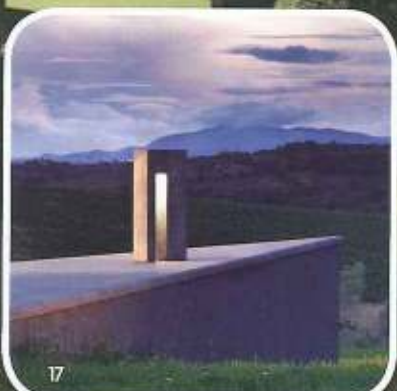

12

15

13

16

14

17

12. Life, di Karman: struttura in filo di metallo piegato; a sospensione, parete o piantana. 13. Sospensione a led Alya, design Gabriele Rosa per Nemo. 14. Sospensioni Eva ed Eva Dark, design Hans Thyge Rounkjær per Modo Luce: in ceramica e cotto nero. 15. Sospensione Arianna, design Michela e Paola Baldessari per Pallucco: in legno di ciliegio, alluminio anodizzato naturale o verniciato, luce diretta alogena o led. 16. Sospensioni Timber Lamp, Plinioltre by Opera in Fiore: diffusore in legno di toulipier. 17. Monolite per outdoor: corpo illuminante a scomparsa, iCementi di Lucifero's: in collezione anche sedute e panche illuminanti; a led o fluorescenza. Foto di sfondo Getty Images, Corbis.