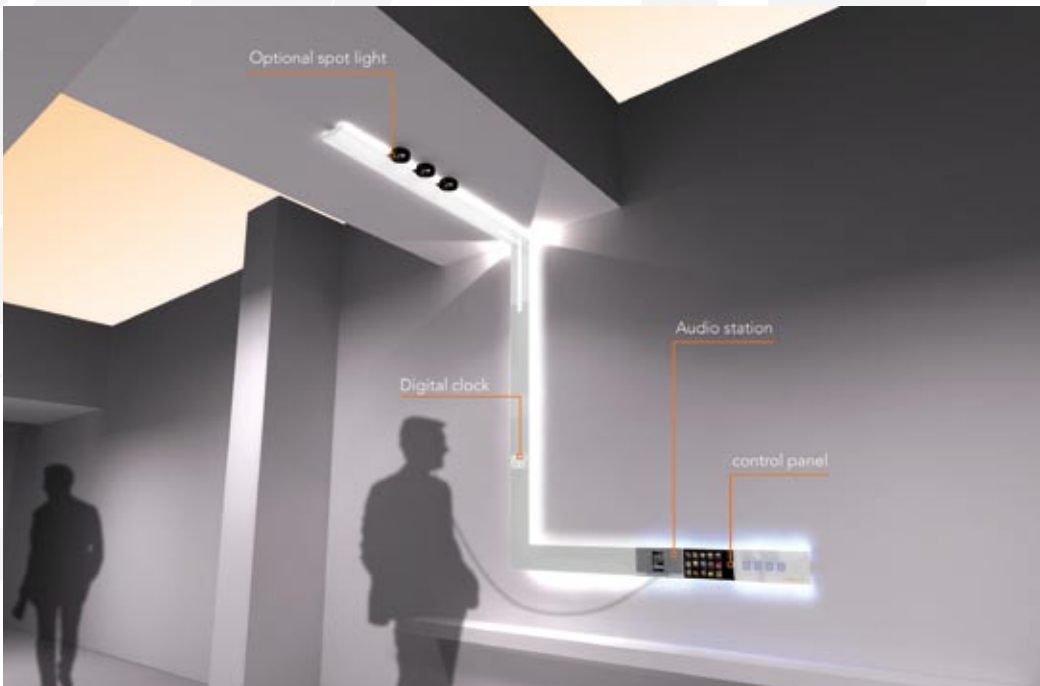

lucifero's

's

L	T

press release

Ufficio Stampa
Sara Mariani
mail: press@noetica.it
tel. +39 051 6490601
fax +39 051 528787

Noetica di Simona Bonciani
via dell'Arcoveggio, 74 / 2m
40129 Bologna, Italia

Lucifero's
via Collamarini, 4 • 40138 Bologna • Italia
T. +39 051 6014276 • F. +39 051 6025190
info@luciferos.it • luciferos.com