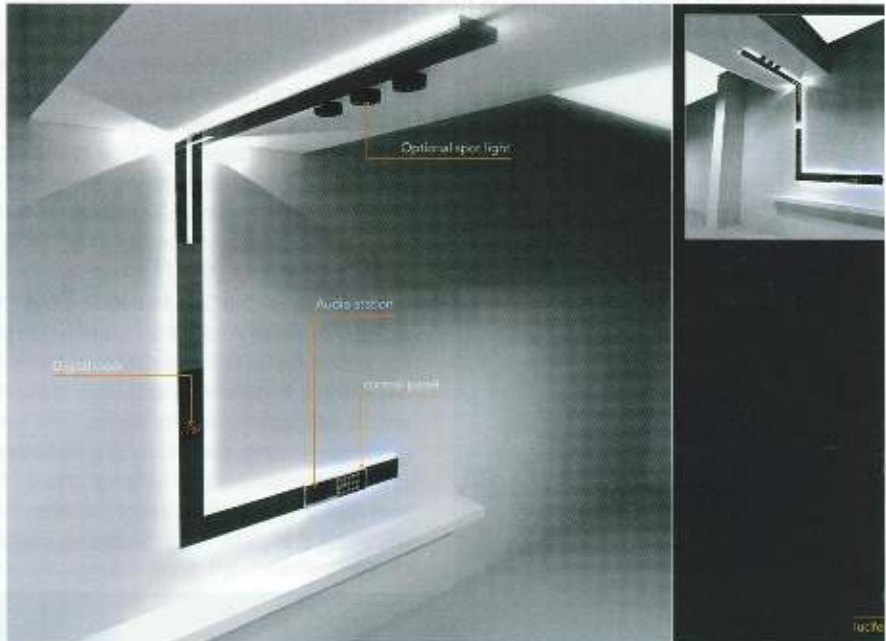

Segmenti di luce Segments of Light

È di Lucifero's l'innovativo sistema modulare di illuminazione Segment. Alessandro Duranti pensa a una luce di proiezione diretta e indiretta, un impianto luminoso adattabile in interni a parete, angolo, soffitto e a sospensione. I moduli, componibili come segmenti, rispondono con un unico progetto alla richiesta di luce, suono e tempo. Gli apparecchi illuminanti, realizzati in estruso di alluminio verniciato o ossidato, lavorano con sorgenti a fluorescenza, con strip led monocolori o RGB; possono inoltre ospitare proiettori con sorgenti a led, alogene o HQI, agganciabili in qualsiasi posizione e per tutta la lunghezza del sistema. È disponibile il modulo integrato con display a tecnologia Dali Touchpanel che consente accensione, spegnimento, dimmerazione e di richiamare scenari luminosi settati in precedenza. La struttura può inoltre ospitare moduli che integrano casse acustiche middle e tweeter, moduli predisposti per ospitare lettori mp3, ed elementi luminosi completi di orologio e barometro su display digitali, per essere sempre aggiornati su ora e condizioni atmosferiche. EF

■ From Lucifero's, the innovative modular illumination system, Segment. Alessandro Duranti imagines light projection that is both direct and indirect, a lighting system

for interiors which adapts to walls, corners, ceilings and pendants. The modules fit together like segments and permit one single design for lighting, sound, time and weather. The light fittings, made in varnished or anodized aluminium extrusion, adopt fluorescent sources, with one-colour or RGB LED strips; LED, halogen or HQI projectors can also be fitted and hung in any position right along the system. An