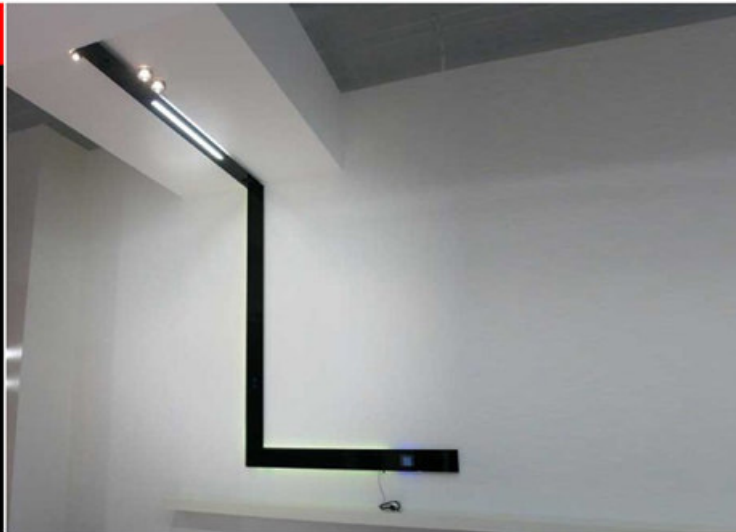

SEGMENT | Design Alessandro Duranti

Sistema modulare di illuminazione

SEGMENT è un sistema modulare di illuminazione, a luce di proiezione diretta ed indiretta. Può essere impiegato in interni a parete, angolo, soffitto, sospensione. Offre svariate soluzioni perché può essere montato secondo composizioni personalizzate. Il sistema, dal design compatto e minimalista, presenta moduli che integrano la luce indiretta ad altri elementi: luce, suono e tempo coesistono in un unico prodotto, per soddisfare sia esigenze domestiche che lavorative.

* DATI TECNICI

LUCE - Gli apparecchi, realizzati in estruso di alluminio verniciato o ossidato, possono lavorare con sorgenti a fluorescenza diretta o indiretta, con strip led monocolore o RGB. Possono inoltre ospitare proiettori con sorgenti a led, alogene o HQI che possono essere agganciati, in qualsiasi posizione, per tutta la lunghezza del sistema. La struttura presenta un vano per il passaggio di cavi. È disponibile il modulo integrato con display a tecnologia Dali TOUCHPANEL che consente accensione, spegnimento, dimmerazione e di richiamare scenari luminosi settati in precedenza.