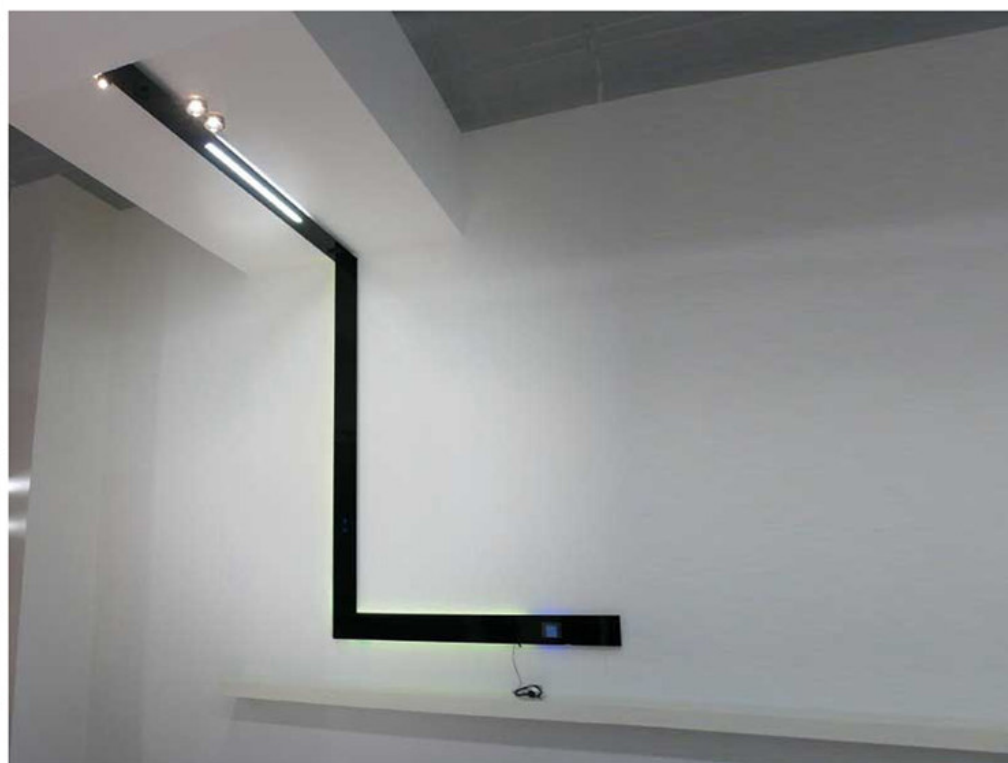

Immagine 1 di 3

CHIUDI