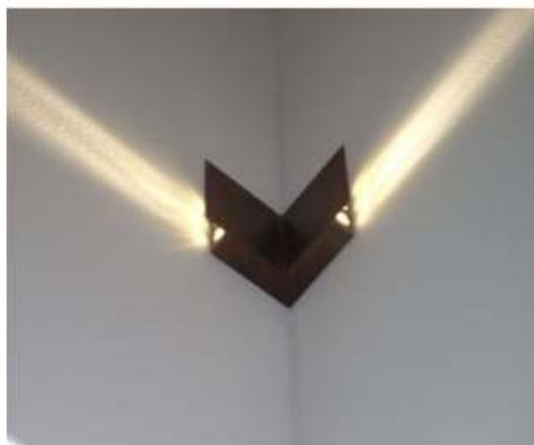

Manine

Serie di apparecchi per interni ed esterni, da parete in versione ad angolo interno ed esterno o lineare; con sorgente a LED.

Caratteristiche tecniche:

- Apparecchio per illuminazione radente d'accento, mono o bi-emissione sui lati
- orizzontali o verticali dell'apparecchio per l'installazione su angoli di edifici, per interno ed esterno sottogronda
- Esiste anche la versione lineare installabile su parete piana. Corpo lampada in acciaio inox lucido, inox verniciato o COR-TEN con sorgente LED monocromatico 2 o 2+2x1-3W ottica fissa 10°
- Grado di protezione IP40+IP54.
- Installazione: fissaggio a parete del corpo lampada con apposite staffe, su angoli 90° convessi o concavi.

Caratteristiche tecniche:

- Paletto segna passo
- Corpo lampada larghezza 120 mm/profondità 120mm/ disponibile in tre diverse altezze 200-400-800 mm
- Disponibile in acciaio cor-ten con trattamento di protezione e in acciaio inox lucido.
- Sorgente LED bianco caldo 3000K, neutro 4000K, freddo 5000K, 3,9W ottica fissa 120°
- La sorgente è protetta da un vetro temprato sabbiato
- Grado di protezione IP65, alimentazione integrata
- Equipaggiato con staffa di fissaggio a terra e blocco di sicurezza anti estrazione